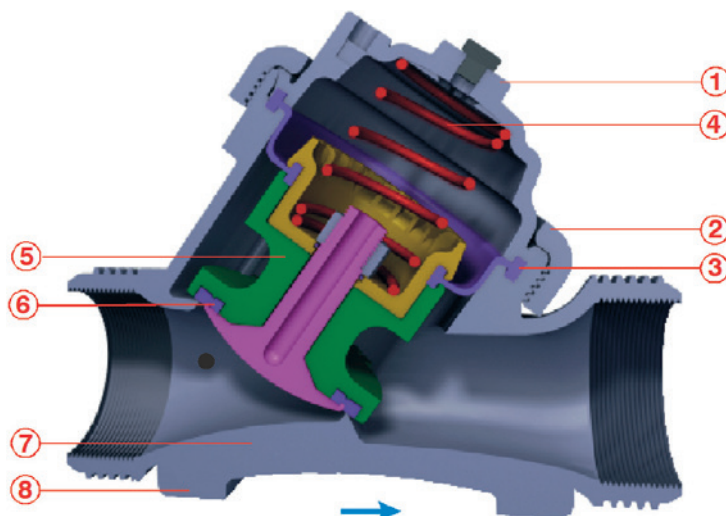

## SERIE 100 ELECTROVÁLVULA 3"

- Válvula de alto rendimiento para caudales muy altos con pérdidas de carga muy bajas.
- Caudal máximo de 75 m<sup>3</sup>/h.
- Confeccionadas en fibra de vidrio combinada con Nylon.
- Presión de funcionamiento entre 0,5 y 10 bares.
- Puede instalarse horizontalmente y verticalmente.
- Con regulador de caudal

## SERIE 2400

- Con tapa roscada. Fácil de desmontar. No necesita ninguna herramienta.
- Cuerpo de PVC resistente a los rayos UVA y corrosión.
- Diafragma de doble nervio para minimizar que la válvula pueda quedar abierta por atasco de algún residuo.
- Solenoide con pistón cautivo.
- Caudal 0,06-7,2 m<sup>3</sup>/h
- Presión de trabajo de 0,7-10 bar.