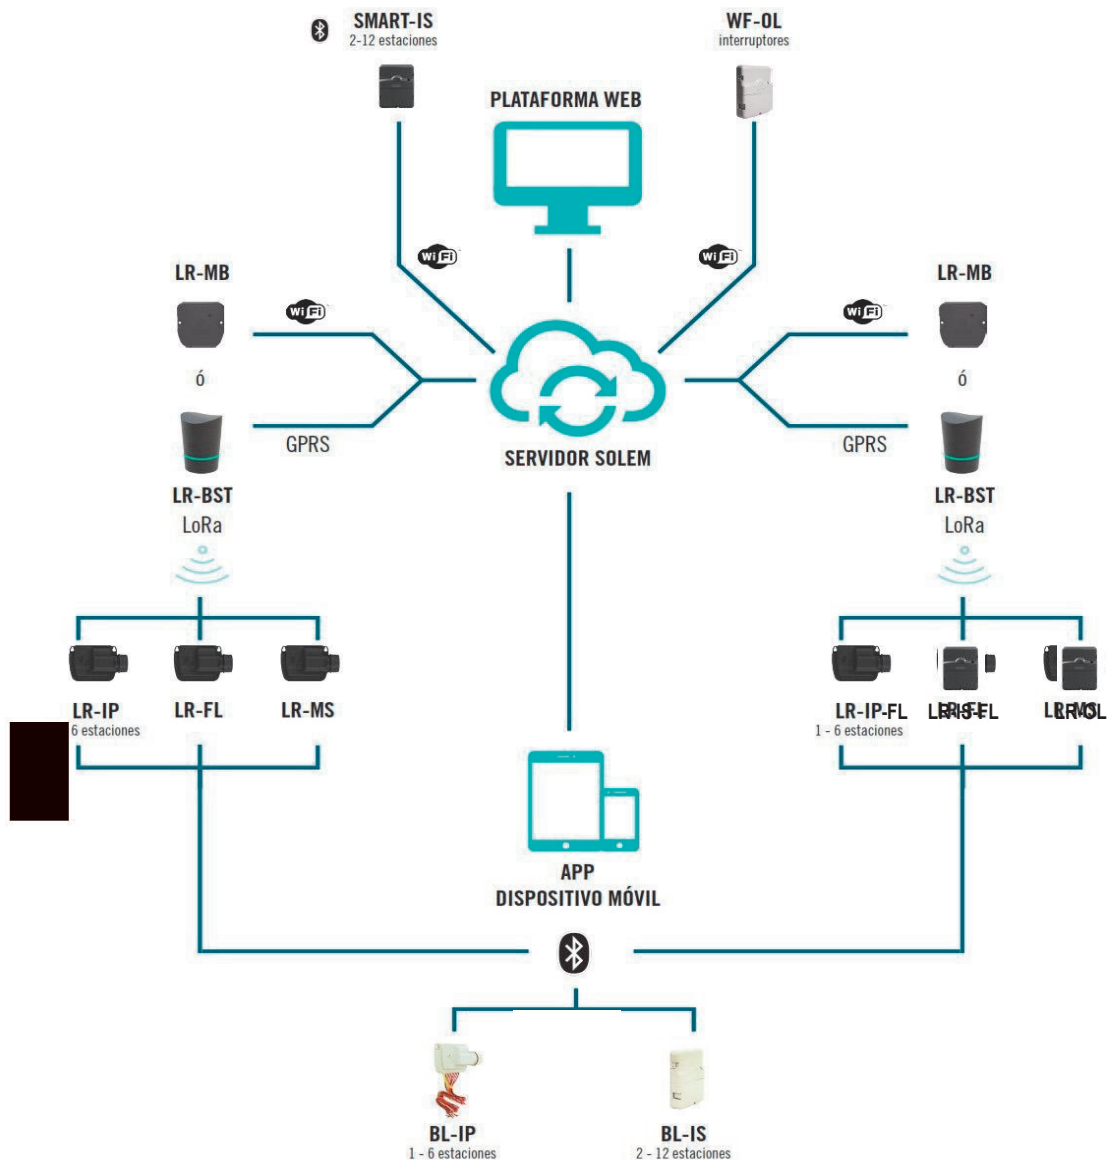

SISTEMA CANOPY. WIFI LORA BLUETOOTH

SISTEMA SOLEM CANOPY LORA 9V

- Dispositivos estancos a pilas preparado para instalarse en arqueta y ser programado y gestionado desde un smartphone, tablet o un ordenador a través de la plataforma MySolem o de My Solem App.
- Comunicación vía wifi o bluetooth.
- Para comunicar vía wifi es necesario hacerlo a través de un router LR-MB (interior) o LR-BST (intemperie) que a su vez transmitirán las configuraciones recibidas por internet vía radio LORA.

Arquitectura Plataforma SOLEM LoRa