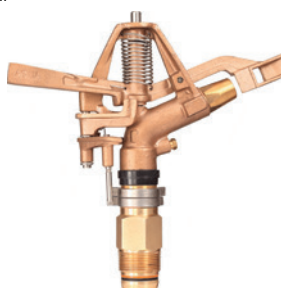

7032025   **PINCHO**   1   4,44€

Pincho portaspersor de aluminio.
Salida superior 1/2" hembra.
Salida lateral 3/4" hembra.