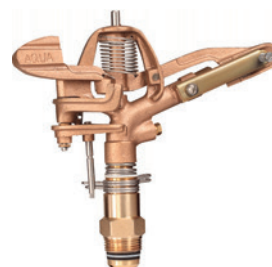

AQ-40PC   1   consultar

ROSCA MACHO   1-1/4"
MATERIAL CUERPO   Bronce
MATERIAL BRAZO   Bronce
CIRCULAR/SECTORIAL   Si
REGULACIÓN ARCO   20° - 340°
ÁNGULO   23°
PRESIÓN (bar)   4,0 - 6,0
BOQUILLA DE SERIE   10,32 X 5,55
ALCANCE (m)   22,5 - 25,9
CAUDAL (l/h)   8.328 - 10.248
USOS   Todos los cultivos compatibles con el riego por aspersión. Riego antipolvo.