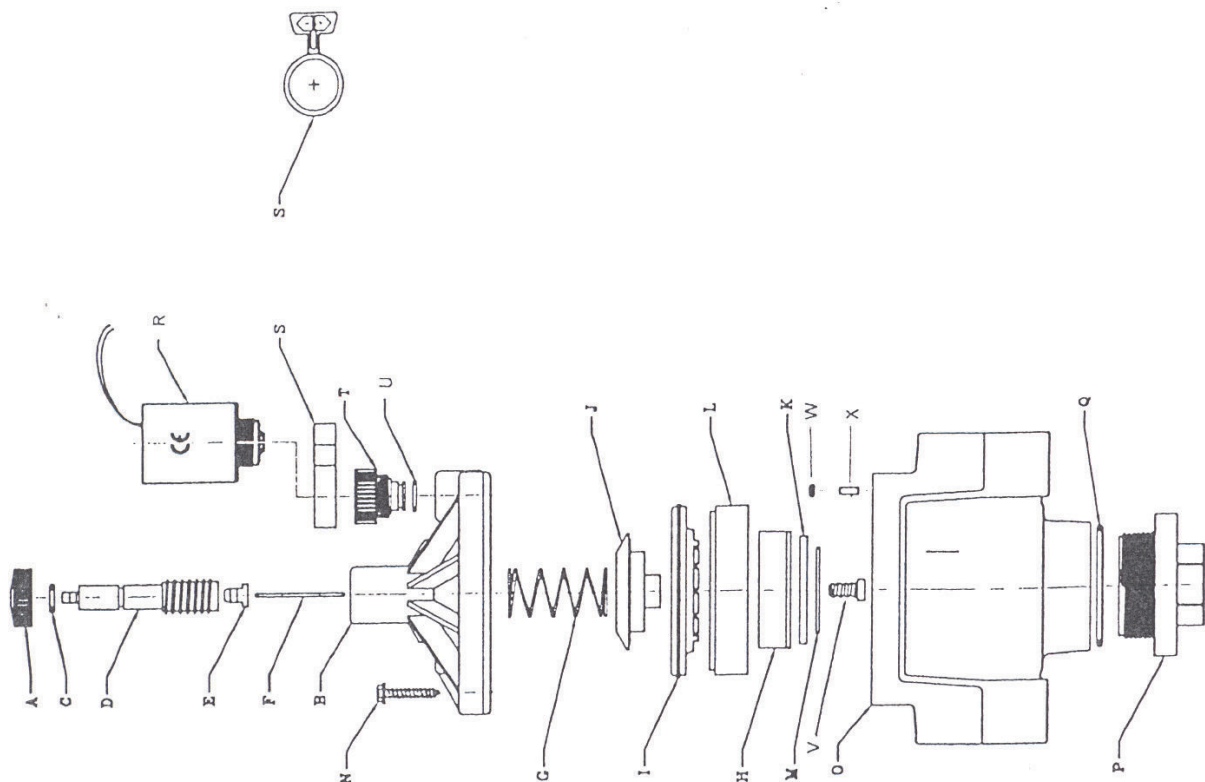

ACCESORIOS ELECTROVÁLVULAS

REF.	MODELO	UNID./CAJA	P.V.P.
7221180	Solenoides 24 VCA Serie 200 , 300 , 500	1	25,35€
7221181	Solenoides 24 VCA Serie 100	1	25,35€
7221182	Solenoides 9 V Serie 200 , 300 , 500	1	45,24€
7221183	Adaptador solenoide 9 V	1	24,93€

MEMBRANAS ELECTROVÁLVULAS

REF.	MODELO	UNID./CAJA	P.V.P.
7221190	Membrana de electroválvulas 1" tapa roscada	1	13,59€
7221191	Membrana de electroválvulas 1" Serie 200	1	13,59€
7221192	Membrana de electroválvulas 1 1/2" Serie 200	1	34,65€
7221193	Membrana de electroválvulas 2" Serie 200	1	38,94€
7221194	Membrana de electroválvulas 1" Series 300 , 500	1	19,47€
7221195	Membrana de electroválvulas 1" Series 300 , 500 con reductor de caudal	1	19,47€
7221196	Membrana de electroválvulas 1 1/2" Serie 500	1	42,09€
7221197	Membrana de electroválvulas 2" Serie 500	1	58,83€