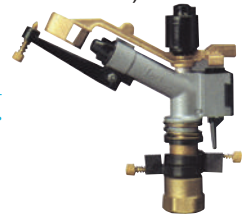

ASPERSORES DE MEDIO Y CORTO ALCANCE DE IMPACTO

Aspersores capaces de trabajar a presiones bajas y medias. Recomendados para uso agrícola, campos deportivos y riegos anti-heladas. Destacan por su extraordinaria versatilidad de empleo.

FUNNY

- Rosca Hembra 1".
- Radio de 12,5-19,5 metros
- Pluviometría marco cuadrado: 3,6-8,4 l/m² h.
- Caudal de 1,2 a 6,1 m³/h.
- Presión de 1,5 a 4 atm.
- Toberas intercambiables incluidas (diámetros 6-7 mm).
- 1 Chorro.
- Ángulo 28°.

REF.	MODELO	UNID./CAJA	P.V.P.
7002360	FUNNY-FC. Circular 1" RH.	1	69,63€
7002000	FUNNY-PC. Sectorial 1" RH.	1	92,28€