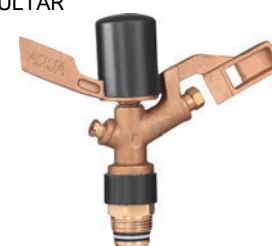

## BRONCE

REF.      MODELO      UNID./CAJA      P.V.P.

7010060      **AQ-20PC**      1      45,48€

ROSCA MACHO      3/4"  
 MATERIAL CUERPO      Bronce  
 MATERIAL BRAZO      Bronce  
 CIRCULAR/SECTORIAL      Si  
 REGULACIÓN ARCO      20° - 340°  
 ÁNGULO      25°  
 PRESIÓN (bar)      2,0 - 4,0  
 BOQUILLA DE SERIE      4,36 x 2,38 / 4,76 X 3,17  
 ALCANCE (m)      15,2 - 16,8  
 CAUDAL (l/h)      2.070 - 2.868  
 USOS      Todos los cultivos compatibles con el riego por aspersión.

**AQ-20AF**      1      CONSULTAR

ROSCA MACHO      3/4"  
 MATERIAL CUERPO      Bronce  
 MATERIAL BRAZO      Bronce  
 CIRCULAR/SECTORIAL      Circular Completo  
 REGULACIÓN ARCO      No  
 ÁNGULO      27°  
 PRESIÓN (bar)      2,0 - 4,0  
 BOQUILLA DE SERIE      3,96 X 2,38  
 ALCANCE (m)      12,1 - 16,9  
 CAUDAL (l/h)      1.728 - 2.532  
 USOS      Especialmente diseñado para riego antihelada (rotación rápida, funda protectora del muelle y materiales especiales para resistir temperaturas bajo cero)