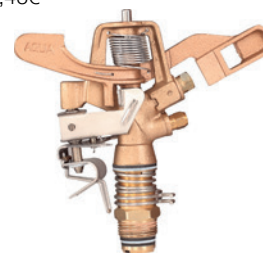

ASPERSORES DE IMPACTO PARA AGRICULTURA

BRONCE

REF.   MODELO   UNID./CAJA   P.V.P.

7010060   **AQ-20PC**   1   45,48€

ROSCA MACHO   3/4"
MATERIAL CUERPO   Bronce
MATERIAL BRAZO   Bronce
CIRCULAR/SECTORIAL   Si
REGULACIÓN ARCO   20° - 340°
ÁNGULO   25°
PRESIÓN (bar)   2,0 - 4,0
BOQUILLA DE SERIE   4,36 x 2,38 / 4,76 X 3,17
ALCANCE (m)   15,2 - 16,8
CAUDAL (l/h)   2.070 - 2.868
USOS   Todos los cultivos compatibles con el riego por aspersión.